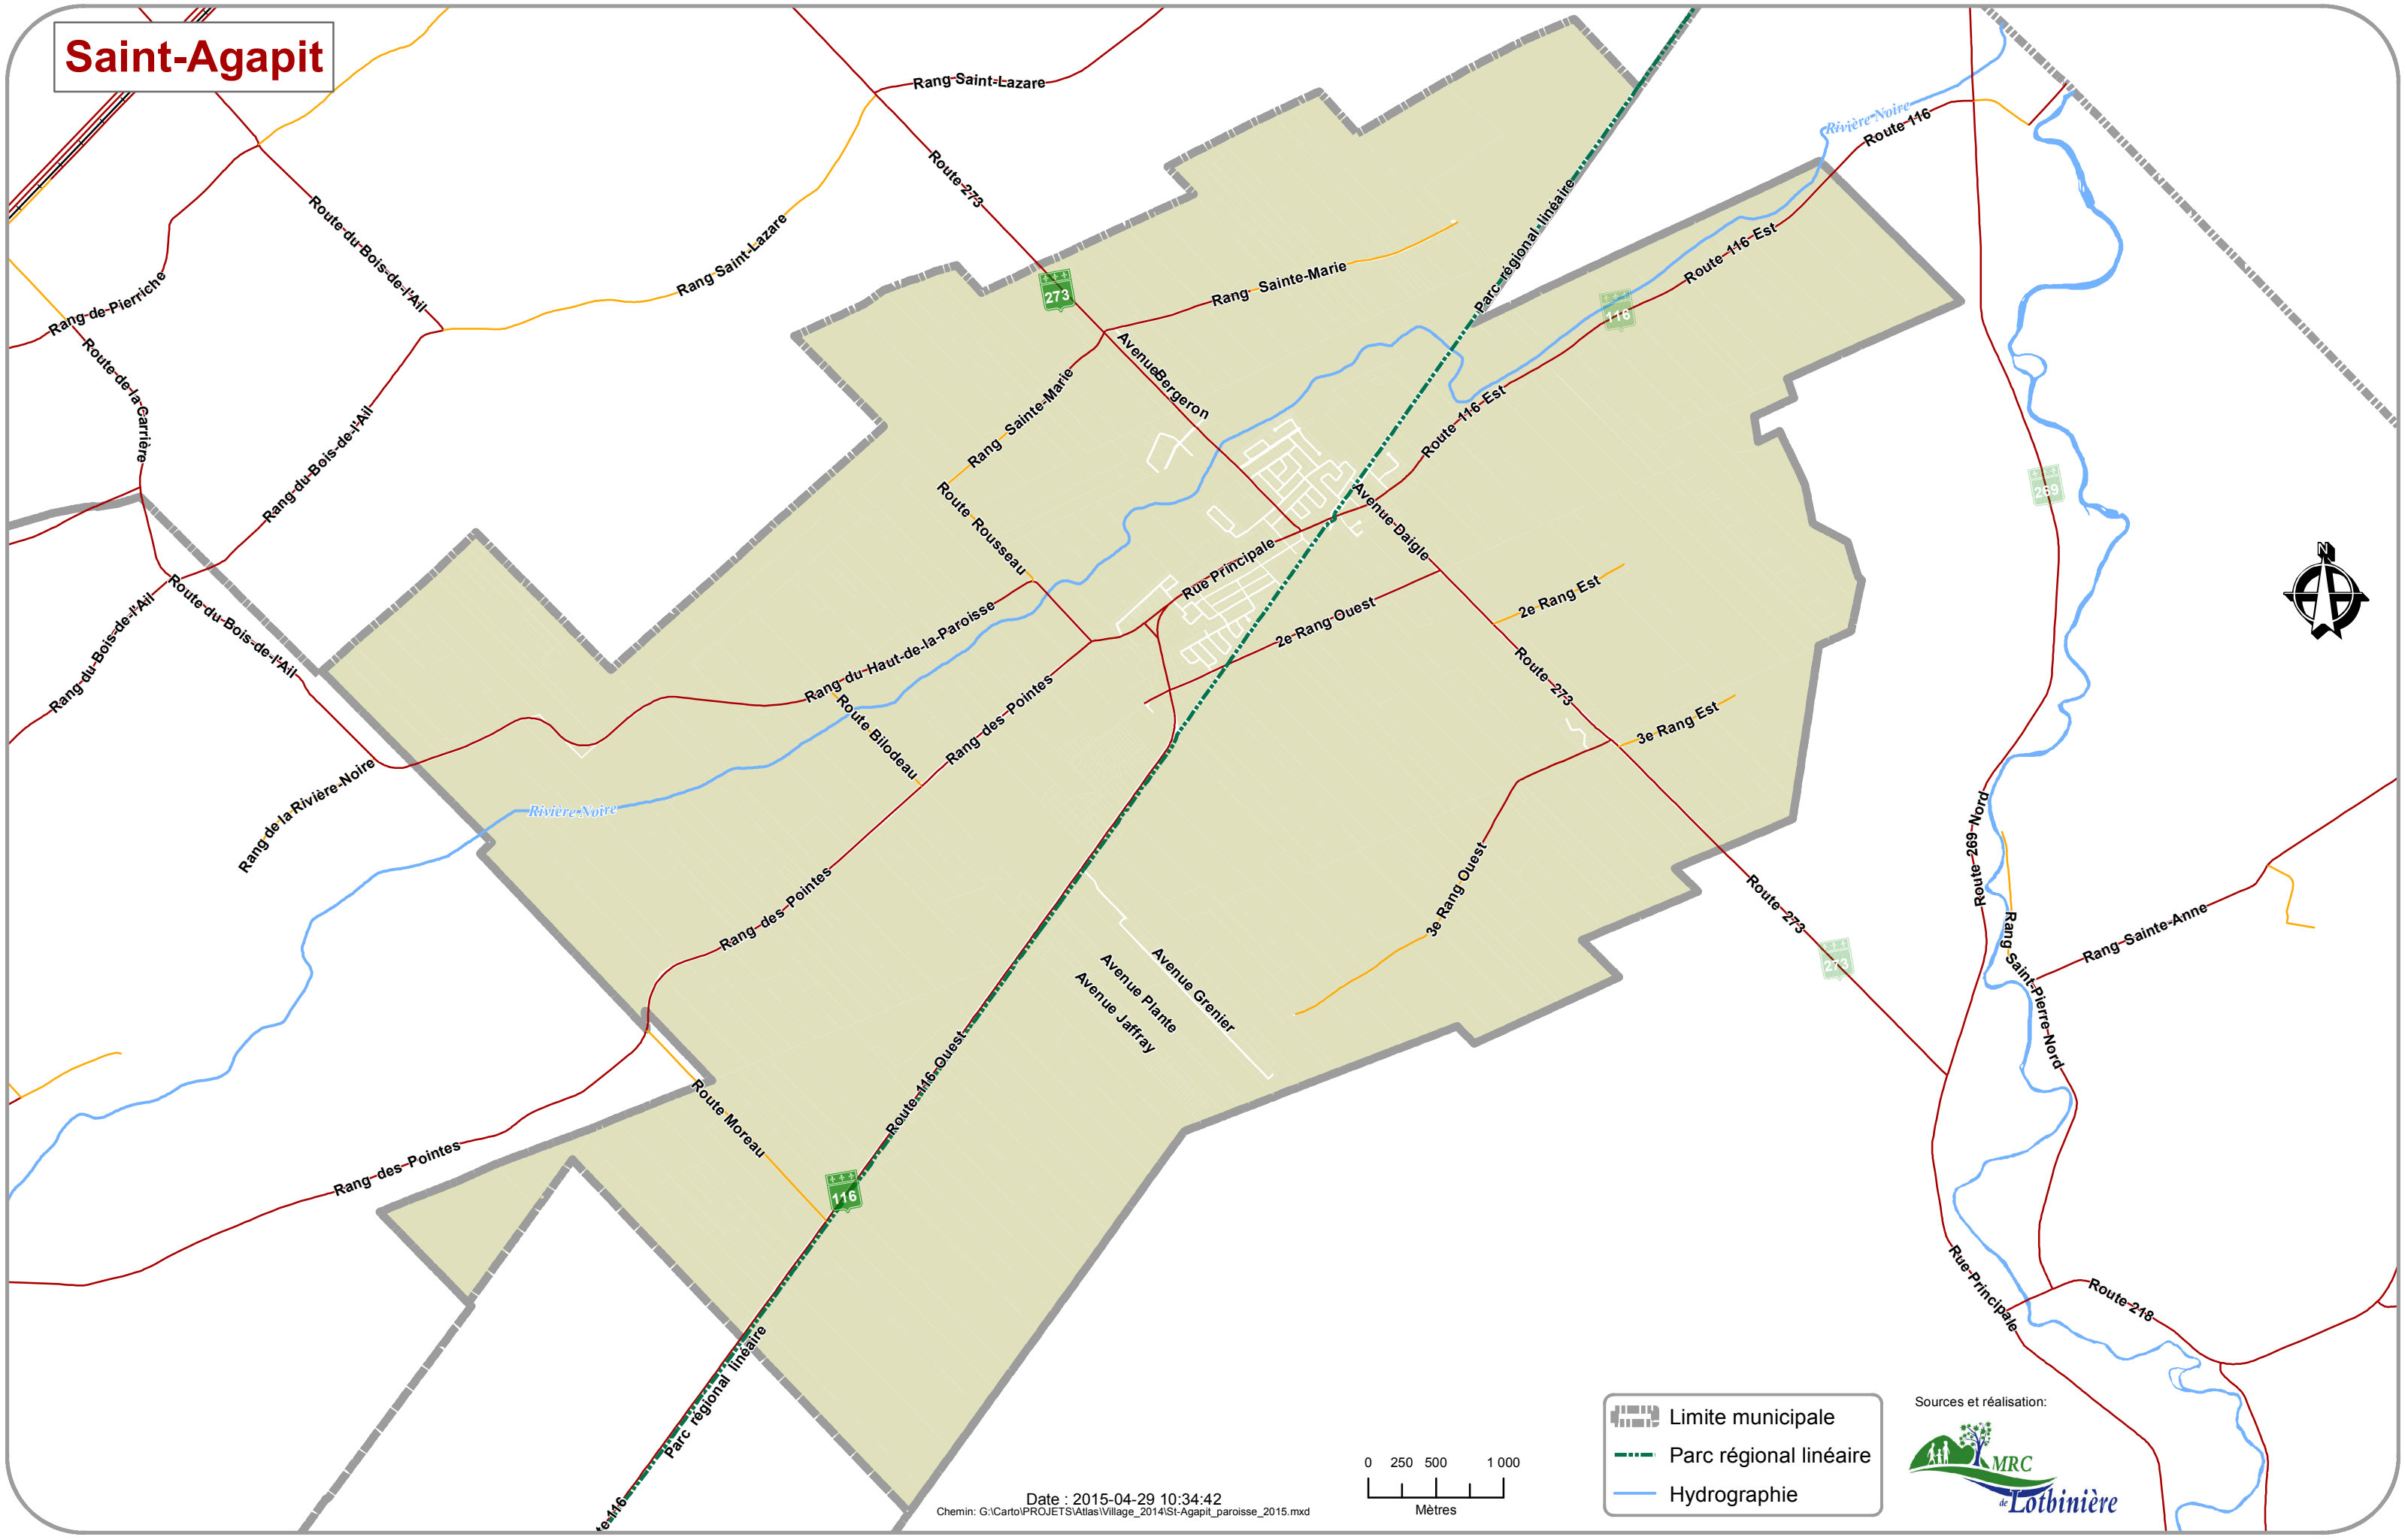

Saint-Agapit

Date : 2015-04-29 10:34:42
Chemin: G:\Carto\PROJETS\Atlas\Village_2014\ST-Agapit_paroisse_2015.mxd

- Limite municipale
- Parc régional linéaire
- Hydrographie